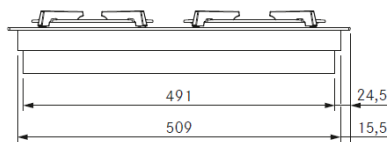

BORA Professional 3.0 gass koketopp PKG3

Produktbeskrivelse:

- Gasskoketopp med 2 flammer
- Senkede gassbrennere
- Nøyaktig elektronisk regulering
- Dyser til propangass 30 mBar/50 mBar følger med (PKGDS3130)
- Barnesikring
- Legg merke til lokale bestemmelser på tilkobling av gasskoketopper

Med i leveransen:

- Glass keramisk gasskoketopp PKG3
- 2 Betjeningsknopper rustfritt stål
- 2 Grytestativ i smijern
- Dysesett: 20mBar naturgass
- 2 koblingsledninger til betjeningsknopper
- Dysesett: G20 / 20 mBar naturgass
- Fleksibel tilkoblingsslange (gass)
- Monteringsbraketter
- Høydejusteringssett
- Monterings- og brukerveiledning
- Koblingsledning til avtrekk

Tekniske data

Montering:	Nedfelt eller planlimt
Materiale:	Schott Ceran
Spenning:	220-240V
Maks strømforbruk:	5,0 kW
Sikring:	1 x 0,5 A
Størrelse (bredde x dybde x høyde):	370 x 540 x 73 mm
Vekt:	11,5 kg
Regulering:	Fritt
Lengde tilkoblingskabel:	1,5 meter
Brenner front:	800 – 3000 W
Brenner bak:	550 – 2000 W
Størrelse kokesone front:	Ø 240mm
Størrelse kokesone bak:	Ø 200mm