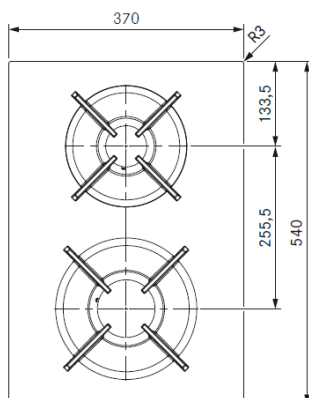

BORA Professional 3.0 gass koketopp PKG3

Produktbeskrivelse:

- Gasskoketopp med 2 flammer
- Senkede gassbrennere
- Nøyaktig elektronisk regulering
- Dyser til propangass 30 mBar/50 mBar følger med (PKGDS3130)
- Barnesikring
- Legg merke til lokale bestemmelser på tilkobling av gasskoketopper

Med i leveransen:

- Glass keramisk gasskoketopp PKG3
- 2 Betjeningsknopper rustfritt stål
- 2 Grytestativ i smijern
- Dysesett: 20mBar naturgass
- 2 koblingsledninger til betjeningsknopper
- Dysesett: G20 / 20 mBar naturgass
- Fleksibel tilkoblingsslange (gass)
- Monteringsbraketter
- Høydejusteringssett
- Monterings- og brukerveiledning
- Koblingsledning til avtrekk

Tekniske data

Montering:	Nedfelt eller planlimt
Materiale:	Schott Ceran
Spenning:	220-240V
Maks strømforbruk:	5,0 kW
Sikring:	1 x 0,5 A
Størrelse (bredde x dybde x høyde):	370 x 540 x 73 mm
Vekt:	11,5 kg
Regulering:	Fritt
Lengde tilkoblingskabel:	1,5 meter
Brenner front:	800 – 3000 W
Brenner bak:	550 – 2000 W
Størrelse kokesone front:	Ø 240mm
Størrelse kokesone bak:	Ø 200mm