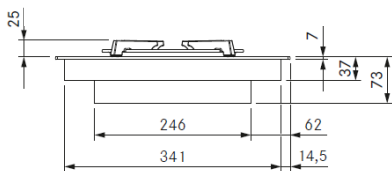

BORA Professional 3.0 gass koketopp PKG3

Produktbeskrivelse:

- Gasskoketopp med 2 flammer
- Senkede gassbrennere
- Nøyaktig elektronisk regulering
- Dyser til propangass 30 mBar/50 mBar følger med (PKGDS3130)
- Barnesikring
- Legg merke til lokale bestemmelser på tilkobling av gasskoketopper

Med i leveransen:

- Glass keramisk gasskoketopp PKG3
- 2 Betjeningsknopper rustfritt stål
- 2 Grytestativ i smijern
- Dysesett: 20mBar naturgass
- 2 koblingsledninger til betjeningsknopper
- Dysesett: G20 / 20 mBar naturgass
- Fleksibel tilkoblingsslange (gass)
- Monteringsbraketter
- Høydejusteringssett
- Monterings- og brukerveiledning
- Koblingsledning til avtrekk

Tekniske data

Montering:	Nedfelt eller planlimt
Materiale:	Schott Ceran
Spenning:	220-240V
Maks strømforbruk:	5,0 kW
Sikring:	1 x 0,5 A
Størrelse (bredde x dybde x høyde):	370 x 540 x 73 mm
Vekt:	11,5 kg
Regulering:	Fritt
Lengde tilkoblingskabel:	1,5 meter
Brenner front:	800 – 3000 W
Brenner bak:	550 – 2000 W
Størrelse kokesone front:	Ø 240mm
Størrelse kokesone bak:	Ø 200mm